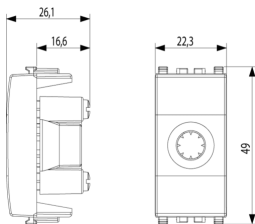

3 - Actif

Q.té minimum commande

50 NR

Dessins

Dessin dimensions hors-tout

Vue arrière

Dessin 3D

Données techniques

Marques

- 01. IMQ - Italie ([download](#))
- 15. CCC - Chine ([download](#))
- 29. QCERT - Colombie
- 96. Expert électrotechniques ([download](#))

Emballages

Code 8007352286054
Qté 1 NR
Dim. 4,1x2,8x5,3 [cm]
Poids 13,67 [g]

Code 8007352286061
Qté 50 NR
Dim. 21,4x11,6x14,2 [cm]
Poids 765,93 [g]

Legal

Vimar se réserve le droit de modifier les caractéristiques des produits à tout moment et sans préavis. L'installation doit être confiée à des techniciens qualifiés et exécutée conformément aux dispositions qui régissent l'installation du matériel électrique en vigueur dans le pays concerné. Pour les conditions d'utilisation des informations données sur la fiche produit, consulter [Conditions d'utilisation](#).