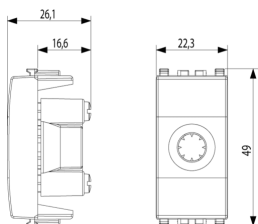

### Dessins

Dessin dimensions hors-tout

Vue arrière

Dessin 3D

## Emballages

8 007352 249462

**Code** 8007352249462  
**Qté** 1 NR  
**Dim.** 4,1x2,8x5,3 [cm]  
**Poids** 13,4 [g]

8 007352 249479

**Code** 8007352249479  
**Qté** 50 NR  
**Dim.** 21,4x11,6x14,2 [cm]  
**Poids** 755,87 [g]

8 007352 641952

**Code** 8007352641952  
**Qté** 500 NR  
**Dim.** 57,5x22,5x30 [cm]  
**Poids** 8.120 [g]