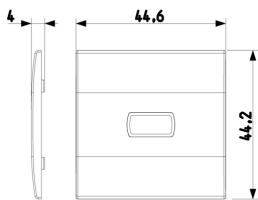

### Dessins

Dessin dimensions hors-tout

Vue arrière

Dessin 3D

## Emballages

**Code** 8007352464018  
**Qté** 1 NR  
**Dim.** 4,5x4,5x0,4 [cm]  
**Poids** 3,64 [g]

**Code** 8007352464025  
**Qté** 5 NR  
**Dim.** 4,4x4,4x2 [cm]  
**Poids** 18,2 [g]

**Code** 8007352464032  
**Qté** 25 NR  
**Dim.** 14,2x6,7x5,9 [cm]  
**Poids** 122,1 [g]