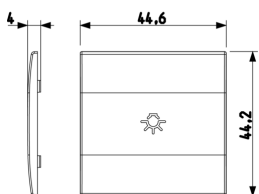

### Dessins

Dessin dimensions hors-tout

Vue arrière

Dessin 3D

## Emballages

**Code** 8007352460782  
**Qté** 1 NR  
**Dim.** 4,5x4,5x0,4 [cm]  
**Poids** 3,72 [g]

**Code** 8007352460799  
**Qté** 5 NR  
**Dim.** 4,4x4,4x2 [cm]  
**Poids** 18,6 [g]

**Code** 8007352460805  
**Qté** 25 NR  
**Dim.** 14,2x6,7x5,9 [cm]  
**Poids** 124,1 [g]