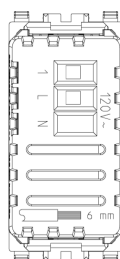

Dessin dimensions hors-tout

Vue arrière

Dessin 3D

Données techniques

- **Class group:** Appareillage terminal, prises et commandes (résidentiel)
- **Class:** Appareil électronique pour installation domotique
- **Modèle:** autre
- **Composition:** appareil modulaire pour interrupteur résidentiel et tertiaire
- **Nombre de modules (construction modulaire):** 1
- **Radioguidé:** No
- **Mode de pose:** encastré_
- **Type de fixation:** à clipser
- **Matériau:** plastique
- **Qualité du matériau:** thermoplastique
- **Traitement de la surface:** laqué / peint
- **Finition de la surface:** mat
- **Couleur:** argent
- **Numéro RAL (équivalent):** 9022
- **Transparent:** No

8 007352 291317

Code 8007352291317
Qté 5 NR
Dim. 14,4x11,6x6 [cm]
Poids 305,67 [g]

Legal

Vimar se réserve le droit de modifier les caractéristiques des produits à tout moment et sans préavis. L'installation doit être confiée à des techniciens qualifiés et exécutée conformément aux dispositions qui régissent l'installation du matériel électrique en vigueur dans le pays concerné. Pour les conditions d'utilisation des informations données sur la fiche produit, consulter [Conditions d'utilisation](#).