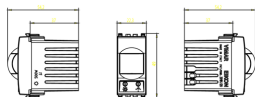

Dessin dimensions hors-tout

Vue arrière

Dessin 3D

Données techniques

- **Class group:** Appareillage terminal, prises et commandes (résidentiel)
- **Class:** Appareil électronique pour installation domotique
- **Modèle:** autre
- **Composition:** appareil modulaire pour interrupteur résidentiel et tertiaire
- **Nombre de modules (construction modulaire):** 1
- **Radioguidé:** No
- **Mode de pose:** encastré_
- **Type de fixation:** à clipser
- **Matériau:** plastique
- **Qualité du matériau:** thermoplastique
- **Traitement de la surface:** laqué / peint
- **Finition de la surface:** mat
- **Couleur:** argent
- **Numéro RAL (équivalent):** 9022
- **Transparent:** No