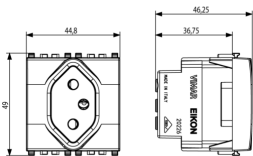

État Produit

3 - Actif

Q.té minimum commande

20 NR

Dessins

Dessin dimensions hors-tout

Vue arrière

Dessin 3D

Données techniques

- **Class group:** Appareillage terminal, prises et commandes (résidentiel)
- **Class:** Prise de courant
- **Modèle:** norme suisse type 13
- **Nombre d'unités:** 1
- **Nombre de modules (construction modulaire):** 2
- **Nombre de prises commutables:** 0
- **Impression/marquage:** sans
- **Type de connexion:** borne à vis
- **Avec volet de protection:** No
- **Avec eclips / protection enfant:** Oui
- **Zone de texte/surface d'inscription:** Oui
- **Couleur:** gris
- **Numéro RAL (équivalent):** 7024
- **Finition métallique:** No
- **Transparent:** No
- **Verrouillable:** No
- **Mécanisme d'éjection:** No
- **Encastrement isolé:** No
- **Avec éclairage fonctionnel:** No
- **Protection contre les surtensions:** No
- **Protection différentielle:** No
- **Mode de pose:** encastré
- **Matériau:** plastique
- **Qualité du matériau:** thermoplastique
- **Sans halogène:** Oui
- **Traitement de la surface:** non traité
- **Finition de la surface:** mat
- **Repiquage possible:** No
- **Avec dispositif on/off:** No
- **Prise inclinée ou inclinable:** No
- **Courant nominal:** 10 A
- **Tension nominale:** 250 V
- **Fréquence:** 50,00 - 60,00 HZ
- **Adapté à la classe de protection (IP):** IP20
- **Indice de protection contre les chocs (IK):** autre
- **Largeur d'appareil:** 44,80 mm
- **Hauteur d'appareil:** 49,00 mm
- **Profondeur d'appareil:** 46,25 mm

Marques

- 00. Marquage CE - UE
- 05. SEV - Suisse ([download](#))
- 37. Marquage - Maroc
- 99. Directive DEEE ([download](#))

Emballages

Code 8007352383647
Qté 1 NR
Dim. 6x5,4x5,3 [cm]
Poids 43,8 [g]

Code 8007352383654
Qté 20 NR
Dim. 28,1x13,1x11,3 [cm]
Poids 990,13 [g]