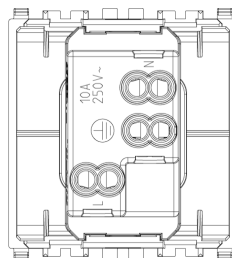

État Produit

3 - Actif

Q.té minimum commande

20 NR

Dessins

Dessin dimensions hors-tout

Vue arrière

Dessin 3D

Données techniques

- **Class group:** Appareillage terminal, prises et commandes (résidentiel)
- **Class:** Prise de courant
- **Modèle:** norme suisse type 13
- **Nombre d'unités:** 1
- **Nombre de modules (construction modulaire):** 2
- **Nombre de prises commutables:** 0
- **Impression/marquage:** sans
- **Type de connexion:** borne à vis
- **Avec volet de protection:** No
- **Avec eclips / protection enfant:** Oui
- **Zone de texte/surface d'inscription:** Oui
- **Couleur:** gris
- **Numéro RAL (équivalent):** 7024
- **Finition métallique:** No
- **Transparent:** No
- **Verrouillable:** No
- **Mécanisme d'éjection:** No
- **Encastrement isolé:** No
- **Avec éclairage fonctionnel:** No
- **Protection contre les surtensions:** No
- **Protection différentielle:** No
- **Mode de pose:** encastré
- **Matériau:** plastique
- **Qualité du matériau:** thermoplastique
- **Sans halogène:** Oui
- **Traitement de la surface:** non traité
- **Finition de la surface:** mat
- **Repiquage possible:** No
- **Avec dispositif on/off:** No
- **Prise inclinée ou inclinable:** No
- **Courant nominal:** 10 A
- **Tension nominale:** 250 V
- **Fréquence:** 50,00 - 60,00 HZ
- **Adapté à la classe de protection (IP):** IP20
- **Indice de protection contre les chocs (IK):** autre
- **Largeur d'appareil:** 44,80 mm
- **Hauteur d'appareil:** 49,00 mm
- **Profondeur d'appareil:** 46,25 mm

Marques

- 00. Marquage CE - UE
- 05. SEV - Suisse ([download](#))
- 37. Marquage - Maroc
- 99. Directive DEEE ([download](#))

Emballages

Code 8007352383647
Qté 1 NR
Dim. 6x5,4x5,3 [cm]
Poids 43,8 [g]

Code 8007352383654
Qté 20 NR
Dim. 28,1x13,1x11,3 [cm]
Poids 990,13 [g]