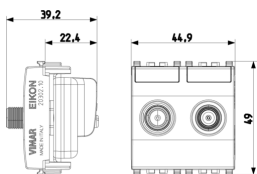

Dessins

Dessin dimensions hors-tout