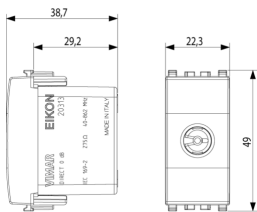

### Dessins

Dessin dimensions hors-tout

Vue arrière

Dessin 3D

## Emballages

**Code** 8007352508712  
**Qté** 1 NR  
**Dim.** 4,1x2,8x5,3 [cm]  
**Poids** 25,1 [g]

**Code** 8007352508729  
**Qté** 20 NR  
**Dim.** 21,4x11,6x6 [cm]  
**Poids** 562,3 [g]