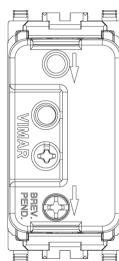

État Produit

3 - Actif

Q.té minimum commande

20 NR

Dessins

Dessin dimensions hors-tout

Vue arrière

Dessin 3D

Données techniques

- **Class group:** Antennes et technique des satellites
- **Class:** Prise pour antenne
- **Modèle:** prise étoile / terminale
- **Couvercle:** sans
- **Nombre de sorties:** 1
- **Compatible à une alimentation à distance:** Oui

Emballages

Code 8007352508736
Qté 1 NR
Dim. 4,1x2,8x5,3 [cm]
Poids 25 [g]

Code 8007352508743
Qté 20 NR
Dim. 21,4x11,6x6 [cm]
Poids 557,7 [g]

Legal

Vimar se réserve le droit de modifier les caractéristiques des produits à tout moment et sans préavis. L'installation doit être confiée à des techniciens qualifiés et exécutée conformément aux dispositions qui régissent l'installation du matériel électrique en vigueur dans le pays concerné. Pour les conditions d'utilisation des informations données sur la fiche produit, consulter [Conditions d'utilisation](#).