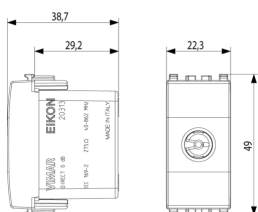

État Produit

3 - Actif

Q.té minimum commande

20 NR

Dessins

Dessin dimensions hors-tout

Vue arrière

Dessin 3D

Emballages

Code 8007352508736
Qté 1 NR
Dim. 4,1x2,8x5,3 [cm]
Poids 25 [g]

Code 8007352508743
Qté 20 NR
Dim. 21,4x11,6x6 [cm]
Poids 557,7 [g]

Legal

Vimar se réserve le droit de modifier les caractéristiques des produits à tout moment et sans préavis. L'installation doit être confiée à des techniciens qualifiés et exécutée conformément aux dispositions qui régissent l'installation du matériel électrique en vigueur dans le pays concerné. Pour les conditions d'utilisation des informations données sur la fiche produit, consulter [Conditions d'utilisation](#).