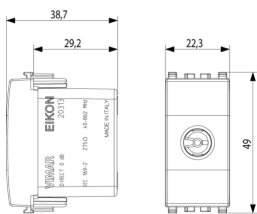

### Dessins

Dessin dimensions hors-tout

Vue arrière

Dessin 3D

## Emballages

**Code** 8007352508699  
**Qté** 1 NR  
**Dim.** 4,1x2,8x5,3 [cm]  
**Poids** 24,9 [g]

**Code** 8007352508705  
**Qté** 20 NR  
**Dim.** 21,4x11,6x6 [cm]  
**Poids** 557,5 [g]