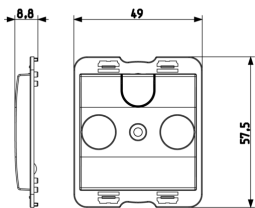

État Produit

3 - Actif

Q.té minimum commande

20 NR

Dessins

Dessin dimensions hors-tout

Vue arrière

Dessin 3D

Emballages

Code 8007352434875
Qté 1 NR
Dim. 4,9x5,7x0,9 [cm]
Poids 8,65 [g]

Code 8007352434882
Qté 2 NR
Dim. 6x2,8x5,3 [cm]
Poids 21,6 [g]

Code 8007352434899
Qté 20 NR
Dim. 14,4x13,1x6 [cm]
Poids 265,5 [g]