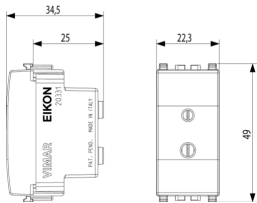

État Produit

3 - Actif

Q.té minimum commande

10 NR

Dessins

Dessin dimensions hors-tout

Vue arrière

Dessin 3D

Emballages

Code 8007352313651
Qté 1 NR
Dim. 4,1x2,8x5,3 [cm]
Poids 23,87 [g]

Code 8007352313668
Qté 10 NR
Dim. 14,4x9x6 [cm]
Poids 280,6 [g]

Legal

Vimar se réserve le droit de modifier les caractéristiques des produits à tout moment et sans préavis. L'installation doit être confiée à des techniciens qualifiés et exécutée conformément aux dispositions qui régissent l'installation du matériel électrique en vigueur dans le pays concerné. Pour les conditions d'utilisation des informations données sur la fiche produit, consulter [Conditions d'utilisation](#).