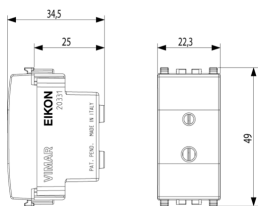

### Prise polarisée 2P 6A 24V TBTS Next

Prise polarisée 2P 6 A 24 V (SELV) pour fiches 01616 et 01617 (broche  $\varnothing$  3 mm et broche  $\varnothing$  4 mm, entraxe 12,4 mm), bornes à vis, Next. Pour circuits Hi-Fi, réception HFTR et similaires

### Dessins

Dessin dimensions hors-tout

Vue arrière

Dessin 3D

**Qté** 10 NR

**Dim.** 14,4x9x6 [cm]

**Poids** 272,47 [g]