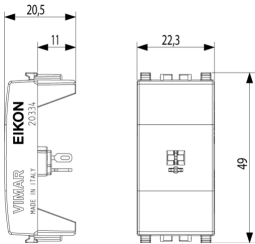

EIKON: Prise 2P point-ligne à souder gris

20334

Séries résidentielles / Séries résid. traditionnelles / EIKON / Dispositifs

Prise 2P point-ligne à souder gris

Prise avec connecteur femelle 2P point-ligne 60130-9 IEC-07, borne à souder, gris. Pour circuits Hi-Fi, réception HFTR et similaires

État Produit

2 - Sera éliminé

Q.té minimum commande

10 NR

Dessins

Dessin dimensions hors-tout

Vue arrière

Dessin 3D

Données techniques

- **Class group:** Appareillage terminal, prises et commandes (résidentiel)
- **Class:** Enjoliveur pour prise à courant faible
- **Composition:** appareil modulaire pour interrupteur résidentiel et tertiaire
- **Utilisation:** autre
- **Bague de support:** No
- **Avec protection contre la poussière:** No
- **Avec volet de protection:** No
- **Avec impression:** No
- **Mode de pose:** encastré
- **Matériau:** plastique
- **Qualité du matériau:** thermoplastique
- **Sans halogène:** Oui
- **Traitement de la surface:** non traité
- **Finition de la surface:** mat
- **Couleur:** gris
- **Numéro RAL (équivalent):** 7024
- **Transparent:** No
- **Nombre de modules (construction modulaire):** 1
- **Serre câble:** No
- **Domino:** No
- **Adapté à la classe de protection (IP):** IP20
- **Largeur d'appareil:** 22,30 mm
- **Hauteur d'appareil:** 49,00 mm
- **Profondeur d'appareil:** 20,50 mm

Marques

- 00. Marquage CE - UE
- 43. Marque UKCA - GB
- 99. Directive DEEE ([download](#))

Emballages

Code 8007352250680
Qté 1 NR
Dim. 4,1x2,8x5,3 [cm]
Poids 9,07 [g]

Code 8007352250697
Qté 10 NR
Dim. 14,4x9x6 [cm]
Poids 127,07 [g]