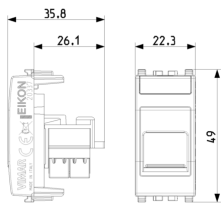

Dessins

Dessin dimensions hors-tout