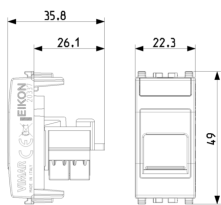

## Dessins

Dessin dimensions hors-tout

Vue arrière

Dessin 3D

8 007352 650244

**Code** 8007352650244  
**Qté** 120 NR  
**Dim.** 37,5x30x13,5 [cm]  
**Poids** 3.324 [g]