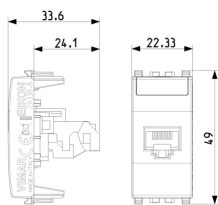

État Produit

3 - Actif

Q.té minimum commande

10 NR

Mode d'emploi, Manuels, Documentation

- [Feuille d'instructions multilingues \(280 kb\)](#)

Dessins

Dessin dimensions hors-tout

Vue arrière

Dessin 3D

Données techniques

- **Class group:** Installation de réseaux de communication
- **Class:** Connecteur modulaire
- **Modèle:** jack
- **Type de connecteur:** RJ45 8(8)
- **Blindé:** No
- **Catégorie:** 5E
- **Type de connexion:** sertissage
- **Outil spécial requis:** No
- **Adapté à un câble rond:** Oui
- **Adapté à un câble plat:** No
- **Adapté à un conducteur multibrins:** No
- **Adapté à un conducteur massif:** No
- **Couleur:** argent
- **Plage AWG:** 23 - 24

Marques

- 00. Marquage CE - UE
- 10. EAC Eurasian Customs Union
- 43. Marque UKCA - GB
- 99. Directive DEEE ([download](#))

Emballages

Code 8007352290150
Qté 1 NR
Dim. 5,1x2,8x5,3 [cm]
Poids 17,07 [g]

Code 8007352290167
Qté 10 NR
Dim. 14,4x11,6x6 [cm]
Poids 218,47 [g]

Code 8007352639492
Qté 120 NR
Dim. 36,5x33x13,5 [cm]
Poids 3.036 [g]

Legal

Vimar se réserve le droit de modifier les caractéristiques des produits à tout moment et sans préavis. L'installation doit être confiée à des techniciens qualifiés et exécutée conformément aux dispositions qui régissent l'installation du matériel électrique en vigueur dans le pays concerné. Pour les conditions d'utilisation des informations données sur la fiche produit, consulter [Conditions d'utilisation](#).