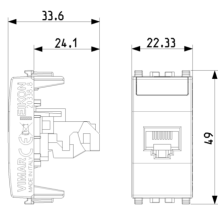

### Dessins

Dessin dimensions hors-tout

Vue arrière

Dessin 3D

## Emballages

**Code** 8007352250178  
**Qté** 1 NR  
**Dim.** 5,1x2,8x5,3 [cm]  
**Poids** 16,33 [g]

**Code** 8007352250185  
**Qté** 10 NR  
**Dim.** 14,4x11,6x6 [cm]  
**Poids** 212,47 [g]