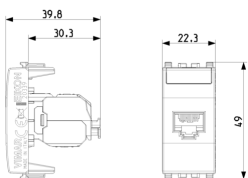

État Produit

3 - Actif

Q.té minimum commande

10 NR

Mode d'emploi, Manuels, Documentation

- [Feuille d'instructions multilingues \(829 kb\)](#)

Dessins

Dessin dimensions hors-tout

Vue arrière

Dessin 3D

Données techniques

- **Class group:** Installation de réseaux de communication
- **Class:** Connecteur modulaire
- **Modèle:** jack
- **Type de connecteur:** RJ45 8(8)
- **Blindé:** No
- **Catégorie:** 6
- **Type de connexion:** sertissage
- **Outil spécial requis:** No
- **Adapté à un câble rond:** Oui
- **Adapté à un câble plat:** Oui
- **Adapté à un conducteur multibrins:** No
- **Adapté à un conducteur massif:** No
- **Couleur:** blanc
- **Plage AWG:** 23 - 26

Marques

- 00. Marquage CE - UE
- 10. EAC Eurasian Customs Union
- 24. FORCE Certificat ([download](#))
- 43. Marque UKCA - GB
- 99. Directive DEEE ([download](#))

Emballages

8 007352464629

Code 8007352464629
Qté 1 NR
Dim. 5,1x4,3x5,3 [cm]
Poids 19,8 [g]

8 007352464636

Code 8007352464636
Qté 10 NR
Dim. 26,9x11,6x4,9 [cm]
Poids 279,4 [g]

8 007352637474

Code 8007352637474
Qté 200 NR
Dim. 47,5x27x29 [cm]
Poids 5.888 [g]

Legal

Vimar se réserve le droit de modifier les caractéristiques des produits à tout moment et sans préavis. L'installation doit être confiée à des techniciens qualifiés et exécutée conformément aux dispositions qui régissent l'installation du matériel électrique en vigueur dans le pays concerné. Pour les conditions d'utilisation des informations données sur la fiche produit, consulter [Conditions d'utilisation](#).