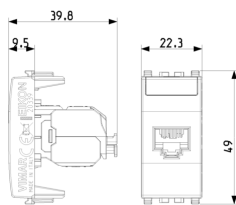

État Produit

3 - Actif

Q.té minimum commande

10 NR

Mode d'emploi, Manuels, Documentation

- [Feuille d'instructions multilingues \(829 kb\)](#)

Dessins

Dessin dimensions hors-tout

Vue arrière

Dessin 3D

Données techniques

- **Class group:** Installation de réseaux de communication
- **Class:** Connecteur modulaire
- **Modèle:** jack
- **Type de connecteur:** RJ45 8(8)
- **Blindé:** No
- **Catégorie:** 6A (IEC)
- **Type de connexion:** sertissage

8 007352 560307

Code 8007352560307
Qté 10 NR
Dim. 26,9x11,6x4,9 [cm]
Poids 268,4 [g]

Legal

Vimar se réserve le droit de modifier les caractéristiques des produits à tout moment et sans préavis. L'installation doit être confiée à des techniciens qualifiés et exécutée conformément aux dispositions qui régissent l'installation du matériel électrique en vigueur dans le pays concerné. Pour les conditions d'utilisation des informations données sur la fiche produit, consulter [Conditions d'utilisation](#).