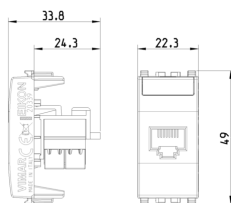

### Dessins

Dessin dimensions hors-tout

Vue arrière

Dessin 3D

## Emballages

**Code** 8007352289741  
**Qté** 1 NR  
**Dim.** 5,1x4,3x5,3 [cm]  
**Poids** 21,2 [g]

**Code** 8007352289758  
**Qté** 10 NR  
**Dim.** 26,9x11,6x4,9 [cm]  
**Poids** 281,13 [g]