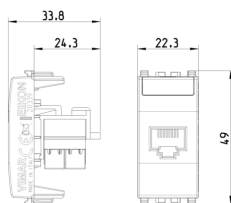

### Dessins

Dessin dimensions hors-tout

Vue arrière

Dessin 3D

## Emballages

**Code** 8007352255845  
**Qté** 1 NR  
**Dim.** 5,1x4,3x5,3 [cm]  
**Poids** 20,8 [g]

**Code** 8007352255852  
**Qté** 10 NR  
**Dim.** 26,9x11,6x4,9 [cm]  
**Poids** 275,2 [g]