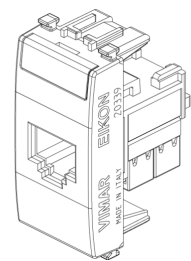

Vue arrière

Dessin 3D

Données techniques

- **Class group:** Installation de réseaux de communication
- **Class:** Connecteur modulaire
- **Modèle:** jack
- **Type de connecteur:** RJ45 8(8)
- **Blindé:** No
- **Catégorie:** 6
- **Type de connexion:** 110
- **Outil spécial requis:** Oui
- **Adapté à un câble rond:** Oui
- **Adapté à un câble plat:** Oui
- **Adapté à un conducteur multibrins:** No
- **Adapté à un conducteur massif:** No
- **Couleur:** argent
- **Plage AWG:** 22 - 26

Marques

- 00. Marquage CE - UE
- 10. EAC Eurasian Customs Union
- 37. Marquage - Maroc
- 43. Marque UKCA - GB
- 99. Directive DEEE ([download](#))

Emballages

8 007352 289789

Code 8007352289789
Qté 1 NR
Dim. 5,1x4,3x5,3 [cm]
Poids 21,2 [g]

8 007352 289796

Code 8007352289796
Qté 10 NR
Dim. 26,9x11,6x4,9 [cm]
Poids 280,33 [g]

8 007352 639997

Code 8007352639997
Qté 200 NR
Dim. 47,5x27x29 [cm]
Poids 6.120 [g]

Legal

Vimar se réserve le droit de modifier les caractéristiques des produits à tout moment et sans préavis. L'installation doit être confiée à des techniciens qualifiés et exécutée conformément aux dispositions qui régissent l'installation du matériel électrique en vigueur dans le pays concerné. Pour les conditions d'utilisation des informations données sur la fiche produit, consulter [Conditions d'utilisation](#).