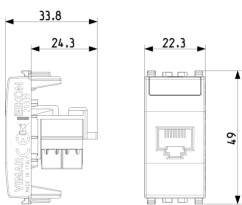

État Produit

3 - Actif

Q.té minimum commande

10 NR

Mode d'emploi, Manuels, Documentation

- [Feuille d'instructions multilingues \(263 kb\)](#)

Dessins

Dessin dimensions hors-tout

Vue arrière

Dessin 3D

Données techniques

- **Class group:** Installation de réseaux de communication
- **Class:** Connecteur modulaire
- **Modèle:** jack
- **Type de connecteur:** RJ45 8(8)
- **Blindé:** No
- **Catégorie:** 6
- **Type de connexion:** 110
- **Outil spécial requis:** Oui
- **Adapté à un câble rond:** Oui
- **Adapté à un câble plat:** Oui
- **Adapté à un conducteur multibrins:** No
- **Adapté à un conducteur massif:** No
- **Couleur:** argent
- **Plage AWG:** 22 - 26

Marques

- 00. Marquage CE - UE
- 10. EAC Eurasian Customs Union
- 37. Marquage - Maroc
- 43. Marque UKCA - GB
- 99. Directive DEEE ([download](#))

Emballages

8 007352 289789

Code 8007352289789
Qté 1 NR
Dim. 5,1x4,3x5,3 [cm]
Poids 21,2 [g]

8 007352 289796

Code 8007352289796
Qté 10 NR
Dim. 26,9x11,6x4,9 [cm]
Poids 280,33 [g]

8 007352 639997

Code 8007352639997
Qté 200 NR
Dim. 47,5x27x29 [cm]
Poids 6.120 [g]

Legal

Vimar se réserve le droit de modifier les caractéristiques des produits à tout moment et sans préavis. L'installation doit être confiée à des techniciens qualifiés et exécutée conformément aux dispositions qui régissent l'installation du matériel électrique en vigueur dans le pays concerné. Pour les conditions d'utilisation des informations données sur la fiche produit, consulter [Conditions d'utilisation](#).