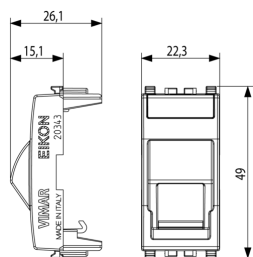

État Produit

3 - Actif

Q.té minimum commande

20 NR

Dessins

Dessin dimensions hors-tout

Vue arrière

Dessin 3D

Données techniques

- **Class group:** Appareillage terminal, prises et commandes (résidentiel)
- **Class:** Cadre adaptateur pour installation domotique
- **Couleur:** gris
- **Numéro RAL (équivalent):** 7024
- **Avec volet de protection:** No

- **Avec zone de texte:** Oui
- **Largeur d'appareil:** 22,30 mm
- **Hauteur d'appareil:** 49,00 mm
- **Profondeur d'appareil:** 26,10 mm

Marques

- 43. Marque UKCA - GB

Emballages

Code 8007352560352
Qté 1 NR
Dim. 2,2x4,9x2,6 [cm]
Poids 6,6 [g]

Code 8007352560369
Qté 2 NR
Dim. 4,1x2,8x5,3 [cm]
Poids 13,2 [g]

Code 8007352560376
Qté 20 NR
Dim. 14,4x9x6 [cm]
Poids 168,4 [g]

Legal

Vimar se réserve le droit de modifier les caractéristiques des produits à tout moment et sans préavis. L'installation doit être confiée à des techniciens qualifiés et exécutée conformément aux dispositions qui régissent l'installation du matériel électrique en vigueur dans le pays concerné. Pour les conditions d'utilisation des informations données sur la fiche produit, consulter [Conditions d'utilisation](#).