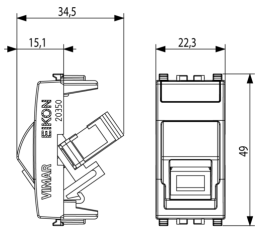

État Produit

3 - Actif

Q.té minimum commande

10 NR

Dessins

Dessin dimensions hors-tout

Vue arrière

Dessin 3D

Marques

- 10. EAC Eurasian Customs Union

Emballages

Code 8007352561113
Qté 1 NR
Dim. 4,1x2,8x5,3 [cm]
Poids 13,1 [g]

Code 8007352561120
Qté 10 NR
Dim. 14,4x9x6 [cm]
Poids 166,2 [g]

Legal

Vimar se réserve le droit de modifier les caractéristiques des produits à tout moment et sans préavis. L'installation doit être confiée à des techniciens qualifiés et exécutée conformément aux dispositions qui régissent l'installation du matériel électrique en vigueur dans le pays concerné. Pour les conditions d'utilisation des informations données sur la fiche produit, consulter [Conditions d'utilisation](#).