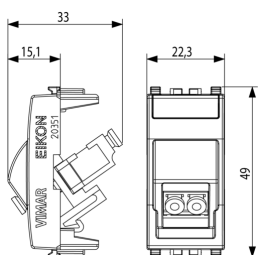

État Produit

3 - Actif

Q.té minimum commande

10 NR

Dessins

Dessin dimensions hors-tout

Vue arrière

Dessin 3D

- **Type de connecteur raccordement 2:** LC-Duplex
- **Type de fixation:** à clipser
- **Couleur:** autre

Marques

- 10. EAC Eurasian Customs Union

Emballages

Code 8007352561175
Qté 1 NR
Dim. 4,1x2,8x5,3 [cm]
Poids 13 [g]

Code 8007352561182
Qté 10 NR
Dim. 14,4x9x6 [cm]
Poids 165,9 [g]

Legal

Vimar se réserve le droit de modifier les caractéristiques des produits à tout moment et sans préavis. L'installation doit être confiée à des techniciens qualifiés et exécutée conformément aux dispositions qui régissent l'installation du matériel électrique en vigueur dans le pays concerné. Pour les conditions d'utilisation des informations données sur la fiche produit, consulter [Conditions d'utilisation](#).