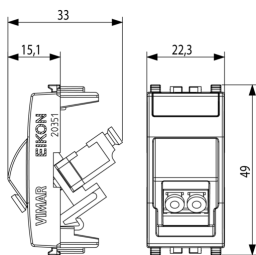

État Produit

3 - Actif

Q.té minimum commande

10 NR

Dessins

Dessin dimensions hors-tout

Vue arrière

Dessin 3D

- **Type de connecteur raccordement 2:** LC-Duplex
- **Type de fixation:** à clipser
- **Couleur:** autre

Marques

- 10. EAC Eurasian Customs Union

Emballages

Code 8007352561137
Qté 1 NR
Dim. 4,1x2,8x5,3 [cm]
Poids 13 [g]

Code 8007352561144
Qté 10 NR
Dim. 14,4x9x6 [cm]
Poids 165,2 [g]

Legal

Vimar se réserve le droit de modifier les caractéristiques des produits à tout moment et sans préavis. L'installation doit être confiée à des techniciens qualifiés et exécutée conformément aux dispositions qui régissent l'installation du matériel électrique en vigueur dans le pays concerné. Pour les conditions d'utilisation des informations données sur la fiche produit, consulter [Conditions d'utilisation](#).