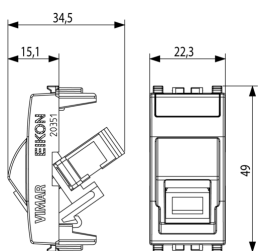

État Produit

3 - Actif

Q.té minimum commande

10 NR

Dessins

Dessin dimensions hors-tout

Vue arrière

Dessin 3D

Données techniques

- **Class group:** Installation de réseaux de communication
- **Class:** Coupleur de fibre optique
- **Adapté au type de fibre:** multimode
- **Type de connecteur raccordement 1:** SC
- **Type de connecteur raccordement 2:** SC
- **Type de fixation:** à clipser
- **Couleur:** autre

Marques

- 10. EAC Eurasian Customs Union

Emballages

Code 8007352561212
Qté 1 NR
Dim. 4,1x2,8x5,3 [cm]
Poids 13,3 [g]

Code 8007352561229
Qté 10 NR
Dim. 14,4x9x6 [cm]
Poids 167,7 [g]

Legal

Vimar se réserve le droit de modifier les caractéristiques des produits à tout moment et sans préavis. L'installation doit être confiée à des techniciens qualifiés et exécutée conformément aux dispositions qui régissent l'installation du matériel électrique en vigueur dans le pays concerné. Pour les conditions d'utilisation des informations données sur la fiche produit, consulter [Conditions d'utilisation](#).