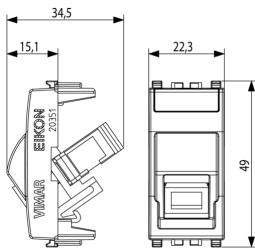

État Produit

3 - Actif

Q.té minimum commande

10 NR

Dessins

Dessin dimensions hors-tout

Vue arrière

Dessin 3D

- **Type de connecteur raccordement 2:** SC
- **Type de fixation:** à clipser
- **Couleur:** autre

Marques

- 10. EAC Eurasian Customs Union

Emballages

Code 8007352561199
Qté 1 NR
Dim. 4,1x2,8x5,3 [cm]
Poids 13,1 [g]

Code 8007352561205
Qté 10 NR
Dim. 14,4x9x6 [cm]
Poids 166,3 [g]

Legal

Vimar se réserve le droit de modifier les caractéristiques des produits à tout moment et sans préavis. L'installation doit être confiée à des techniciens qualifiés et exécutée conformément aux dispositions qui régissent l'installation du matériel électrique en vigueur dans le pays concerné. Pour les conditions d'utilisation des informations données sur la fiche produit, consulter [Conditions d'utilisation](#).