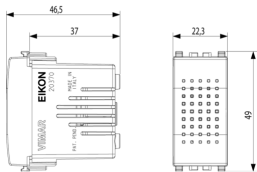

Q.té minimum commande

10 NR

Dessins

Dessin dimensions hors-tout

Vue arrière

Dessin 3D

Données techniques

- **Class group:** Signalisation optique et acoustique
- **Class:** Indicateur d'alarme/sonnerie
- **Couleur du boîtier/corps:** gris
- **Matériau du boîtier/corps:** plastique
- **Volume:** 70 dB
- **Tension nominale (Un):** 12,00 - 12,01 V

- **Indice de protection (IP):** IP40
- **Type de courant:** AC
- **Batterie incorporée:** No
- **Mode de pose:** encastré
- **Largeur en nombre de modules:** 1
- **Sans fil:** No

Marques

- 00. Marquage CE - UE
- 10. EAC Eurasian Customs Union
- 43. Marque UKCA - GB
- 99. Directive DEEE ([download](#))

Emballages

Code 8007352287327
Qté 1 NR
Dim. 5,1x2,8x5,3 [cm]
Poids 60,13 [g]

Code 8007352287334
Qté 10 NR
Dim. 14,4x11,6x6 [cm]
Poids 641,47 [g]

Code 8007352657120
Qté 120 NR
Dim. 36,5x33x13,5 [cm]
Poids 8.100 [g]