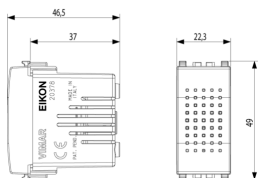

10 NR

Dessins

Dessin dimensions hors-tout

Données techniques

- **Class group:** Signalisation optique et acoustique
- **Class:** Vibreur
- **Tension nominale:** 230 V
- **Type de courant:** AC
- **Consommation d'électricité:** 0,03 A
- **Indice de protection (IP):** IP40
- **Volume:** 75 dB
- **Matériau du boîtier/corps:** plastique
- **Couleur du boîtier/corps:** gris
- **Mode de pose:** autre
- **Transfo incorporé:** No

Emballages

Code 8007352287426
Qté 1 NR
Dim. 5,1x2,8x5,3 [cm]
Poids 45,07 [g]

Code 8007352287433
Qté 10 NR
Dim. 14,4x11,6x6 [cm]
Poids 494,93 [g]

Legal

Vimar se réserve le droit de modifier les caractéristiques des produits à tout moment et sans préavis. L'installation doit être confiée à des techniciens qualifiés et exécutée conformément aux dispositions qui régissent l'installation du matériel électrique en vigueur dans le pays concerné. Pour les conditions d'utilisation des informations données sur la fiche produit, consulter [Conditions d'utilisation](#).