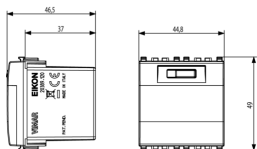

État Produit

2 - Sera éliminé

Q.té minimum commande

5 NR

Dessins

[Dessin dimensions hors-tout](#)

Données techniques

- **Class group:** Appareillage terminal, prises et commandes (résidentiel)
- **Class:** Signalisation lumineuse pour installation domotique
- **Nombre de modules (construction modulaire):** 2
- **Source lumineuse fournie:** Oui
- **Source lumineuse:** LED non interchangeable
- **Avec lumière clignotante:** No
- **Avec symbole/impression permanent(e):** No
- **Avec symbole interchangeable:** No
- **Mode de pose:** encastré
- **Type de fixation:** à clipser
- **Matériau:** plastique
- **Qualité du matériau:** thermoplastique
- **Traitement de la surface:** laqué / peint
- **Finition de la surface:** mat
- **Couleur:** argent
- **Numéro RAL (équivalent):** 9022
- **Transparent:** No
- **Couleur de la source lumineuse:** blanc
- **Adapté à la classe de protection (IP):** IP40
- **Tension nominale:** 120 V

Marques

- 00. Marquage CE - UE
- 37. Marquage - Maroc
- 43. Marque UKCA - GB
- 96. Expert électrotechniques ([download](#))
- 99. Directive DEEE ([download](#))

Emballages

8 0 0 7 3 5 2 2 8 7 0 1 3

Code 8007352287013
Qté 1 NR
Dim. 6x5,4x5,3 [cm]
Poids 48,13 [g]

8 0 0 7 3 5 2 2 9 2 7 4 1

Code 8007352292741
Qté 5 NR
Dim. 17,2x13,1x6 [cm]
Poids 306,53 [g]

Legal

Vimar se réserve le droit de modifier les caractéristiques des produits à tout moment et sans préavis. L'installation doit être confiée à des techniciens qualifiés et exécutée conformément aux dispositions qui régissent l'installation du matériel électrique en vigueur dans le pays concerné. Pour les conditions d'utilisation des informations données sur la fiche produit, consulter [Conditions d'utilisation](#).