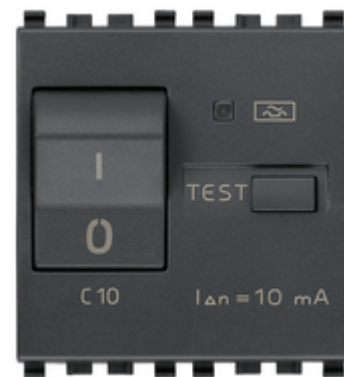

## EIKON: Disj.MT Diff. 1P+N C10 10mA gris

**20411.10**

Séries résidentielles / Séries résid. traditionnelles / EIKON / Dispositifs

### Disj.MT Diff. 1P+N C10 10mA gris

Disjoncteur magnéto-thermique différentiel 1P+N C 10, alimentation 120-230 V~ 50-60 Hz,  $I_{\Delta n}$  10 mA, pouvoir de coupure 3000 A, gris - 2 modules

### Dessins

Dessin dimensions hors-tout

Vue arrière

Dessin 3D