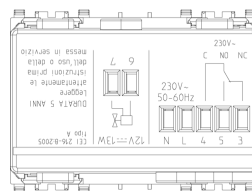

État Produit

2 - Sera éliminé

Q.té minimum commande

1 NR

Mode d'emploi, Manuels, Documentation

- [Manuel installateur \(4312 kb\)](#)

Dessins

Dessin dimensions hors-tout

Vue arrière

Dessin 3D

Galerie

Données techniques

- **Class group:** Alarmes, appels d'urgence et systèmes de signalisation
- **Class:** Détecteur de gaz
- **Détecte le butane (C4H10):** Oui
- **Détecte le méthane (CH4):** No
- **Détecte d'autres types de gaz:** Oui
- **Détecte des gaz asphyxiants:** Oui
- **Détecte des gaz explosifs:** Oui
- **Détecte des gaz inflammables:** Oui
- **Détecte des gaz toxiques:** No
- **Mode de pose:** encastré
- **Type de message:** optique/acoustique
- **Couleur:** blanc
- **Largeur:** 67,50 mm
- **Hauteur/profondeur:** 49 mm

Marques

- 00. Marquage CE - UE
- 37. Marquage - Maroc
- 43. Marque UKCA - GB
- 96. Expert électrotechniques ([download](#))
- 99. Directive DEEE ([download](#))

Emballages

Code 8007352313385
Qté 1 NR
Dim. 11,2x9,6x9,8 [cm]
Poids 332,53 [g]