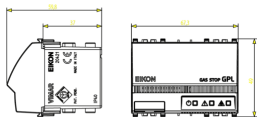

État Produit

2 - Sera éliminé

Q.té minimum commande

1 NR

Mode d'emploi, Manuels, Documentation

- [Manuel installateur \(4312 kb\)](#)

Dessins

Dessin dimensions hors-tout

Vue arrière

Dessin 3D

Galerie

Données techniques

- **Class group:** Alarmes, appels d'urgence et systèmes de signalisation
- **Class:** Détecteur de gaz
- **Détecte le butane (C4H10):** Oui
- **Détecte le méthane (CH4):** No
- **Détecte d'autres types de gaz:** Oui
- **Détecte des gaz asphyxiants:** Oui
- **Détecte des gaz explosifs:** Oui
- **Détecte des gaz inflammables:** Oui
- **Détecte des gaz toxiques:** No
- **Mode de pose:** encastré
- **Type de message:** optique/acoustique
- **Couleur:** blanc
- **Largeur:** 67,50 mm
- **Hauteur/profondeur:** 49 mm

Marques

- 00. Marquage CE - UE
- 37. Marquage - Maroc
- 43. Marque UKCA - GB
- 96. Expert électrotechniques ([download](#))
- 99. Directive DEEE ([download](#))

Emballages

Code 8007352313385
Qté 1 NR
Dim. 11,2x9,6x9,8 [cm]
Poids 332,53 [g]