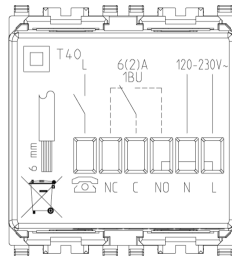

## Dessins

Dessin dimensions hors-tout

Vue arrière

Dessin 3D

- **Tension max. contacts:** 230 V
- **Couleur:** blanc
- **Hauteur:** 49,00 mm