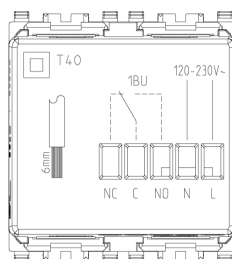

État Produit

2 - Sera éliminé

Q.té minimum commande

1 NR

Mode d'emploi, Manuels, Documentation

- [Manuel installateur multilingues \(1513 kb\)](#)

Dessins

Dessin dimensions hors-tout

Vue arrière

Dessin 3D

Galerie

Données techniques

- **Class group:** Appareillage terminal, prises et commandes (résidentiel)
- **Class:** Appareil électronique pour installation domotique
- **Modèle:** autre
- **Composition:** appareil modulaire pour interrupteur résidentiel et tertiaire
- **Nombre de modules (construction modulaire):** 2
- **Radioguidé:** No
- **Mode de pose:** encastré_
- **Type de fixation:** à clipser
- **Matériau:** plastique
- **Qualité du matériau:** thermoplastique
- **Traitement de la surface:** laqué / peint
- **Finition de la surface:** mat
- **Couleur:** argent
- **Numéro RAL (équivalent):** 9022
- **Transparent:** No

Marques

- 00. Marquage CE - UE
- 37. Marquage - Maroc
- 43. Marque UKCA - GB
- 96. Expert électrotechniques ([download](#))
- 99. Directive DEEE ([download](#))

Emballages

Code 8007352286658
Qté 1 NR
Dim. 11,2x9,6x9,8 [cm]
Poids 181,4 [g]