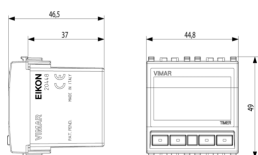

État Produit

2 - Sera éliminé

Q.té minimum commande

1 NR

Mode d'emploi, Manuels, Documentation

- [Manuel installateur multilingues \(1513 kb\)](#)

Dessins

Dessin dimensions hors-tout

Vue arrière

Dessin 3D

Galerie

Données techniques

- **Class group:** Appareillage terminal, prises et commandes (résidentiel)
- **Class:** Appareil électronique pour installation domotique
- **Modèle:** autre
- **Composition:** appareil modulaire pour interrupteur résidentiel et tertiaire
- **Nombre de modules (construction modulaire):** 2
- **Radioguidé:** No
- **Mode de pose:** encastré_
- **Type de fixation:** à clipser
- **Matériau:** plastique
- **Qualité du matériau:** thermoplastique
- **Traitement de la surface:** laqué / peint
- **Finition de la surface:** mat
- **Couleur:** argent
- **Numéro RAL (équivalent):** 9022
- **Transparent:** No

Marques

- 00. Marquage CE - UE
- 37. Marquage - Maroc
- 43. Marque UKCA - GB
- 96. Expert électrotechniques ([download](#))
- 99. Directive DEEE ([download](#))

Emballages

Code 8007352286658
Qté 1 NR
Dim. 11,2x9,6x9,8 [cm]
Poids 181,4 [g]