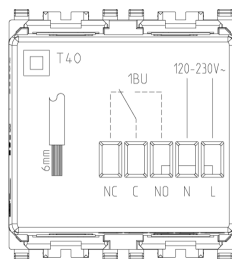

État Produit

2 - Sera éliminé

Q.té minimum commande

1 NR

Mode d'emploi, Manuels, Documentation

- [Manuel installateur multilingues \(1513 kb\)](#)

Dessins

Dessin dimensions hors-tout

Vue arrière

Dessin 3D

Galerie

Données techniques

- **Class group:** Appareillage terminal, prises et commandes (résidentiel)
- **Class:** Appareil électronique pour installation domotique
- **Modèle:** autre
- **Composition:** appareil modulaire pour interrupteur résidentiel et tertiaire
- **Nombre de modules (construction modulaire):** 2
- **Radioguidé:** No
- **Mode de pose:** encastré_
- **Type de fixation:** à clipser
- **Matériau:** plastique
- **Qualité du matériau:** thermoplastique
- **Traitement de la surface:** non traité
- **Finition de la surface:** mat
- **Couleur:** gris
- **Numéro RAL (équivalent):** 7024
- **Transparent:** No

Marques

- 00. Marquage CE - UE
- 37. Marquage - Maroc
- 43. Marque UKCA - GB
- 96. Expert électrotechniques ([download](#))
- 99. Directive DEEE ([download](#))

Emballages

Code 8007352269743
Qté 1 NR
Dim. 11,2x9,6x9,8 [cm]
Poids 183,6 [g]