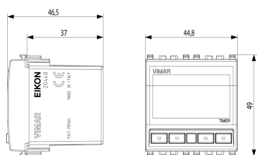

Dessins

Dessin dimensions hors-tout