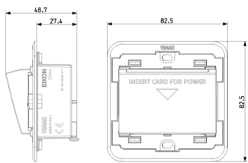

Dessins

Dessin dimensions hors-tout