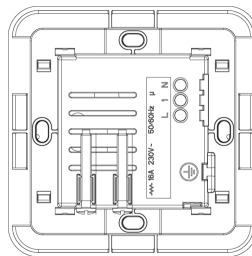

Vue arrière

Dessin 3D

Données techniques

- **Class group:** Alarmes, appels d'urgence et systèmes de signalisation
- **Class:** Système de contrôle d'accès
- **Autonome:** Oui
- **Interconnectable:** No
- **Connexion PC:** No
- **Type d'interface:** sans
- **Procédé de lecture:** support de données
- **Sortie de signaux:** sans
- **Mode de pose:** encastré_
- **Tension de fonctionnement CA 50 Hz:** 230,00 - 230,01 V
- **Tension de fonctionnement CA 60 Hz:** 230,00 - 230,01 V
- **Température de fonctionnement:** 5 - 45 °C
- **Indice de protection (IP):** IP20
- **Couleur:** gris
- **Matériau:** plastique
- **Largeur:** 82,50 mm
- **Hauteur:** 82,50 mm
- **Profondeur:** 48,70 mm

Emballages

Code 8007352403314
Qté 1 NR
Dim. 11,7x10,8x7,1 [cm]
Poids 154,4 [g]

Legal

Vimar se réserve le droit de modifier les caractéristiques des produits à tout moment et sans préavis. L'installation doit être confiée à des techniciens qualifiés et exécutée conformément aux dispositions qui régissent l'installation du matériel électrique en vigueur dans le pays concerné. Pour les conditions d'utilisation des informations données sur la fiche produit, consulter [Conditions d'utilisation](#).