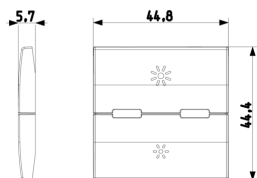

État Produit

2 - Sera éliminé

Q.té minimum commande

1 NR

Produits alternatifs

20752.3 - 2 demi-buttons 2M
symb.règlage gris

Dessins

Dessin dimensions hors-tout

Marques

- 96. Expert électrotechniques ([download](#))

Emballages

Code 8007352468481
Qté 1 NR
Dim. 4,5x2,2x1,9 [cm]
Poids 5,7 [g]

Code 8007352468498
Qté 10 NR
Dim. 12,3x9,6x5,1 [cm]
Poids 89,6 [g]

Legal

Vimar se réserve le droit de modifier les caractéristiques des produits à tout moment et sans préavis. L'installation doit être confiée à des techniciens qualifiés et exécutée conformément aux dispositions qui régissent l'installation du matériel électrique en vigueur dans le pays concerné. Pour les conditions d'utilisation des informations données sur la fiche produit, consulter [Conditions d'utilisation](#).