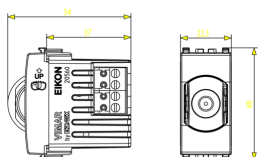

Dessins

Dessin dimensions hors-tout