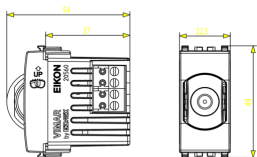

Dessins

Dessin dimensions hors-tout