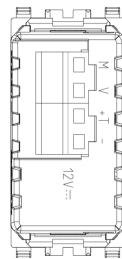

1 NR

Mode d'emploi, Manuels, Documentation

- [Feuille d'instructions multilingues \(297 kb\)](#)

Dessins

Dessin dimensions hors-tout

Vue arrière

Dessin 3D

Données techniques

- **Class group:** Communication / Composants et systèmes
- **Class:** Caméra pour portier vidéo
- **Mode de pose:** encastré
- **Technique d'installation:** autre

- **Protocole d'image:** PAL
- **Matériau:** plastique
- **Couleur:** gris
- **Caméra ajustable manuellement:** Oui

Marques

- 00. Marquage CE - UE
- 19. NOM - Mexique
- 37. Marquage - Maroc
- 43. Marque UKCA - GB
- 96. Expert électrotechniques ([download](#))
- 99. Directive DEEE ([download](#))

Emballages

Code 8007352275447
Qté 1 NR
Dim. 11,2x9,6x9,8 [cm]
Poids 109,8 [g]