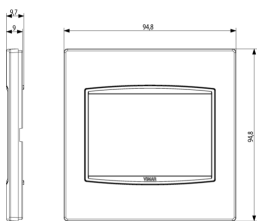

État Produit

2 - Sera éliminé

Q.té minimum commande

1 NR

Ceci pourrait également vous intéresser

20608 - Support 3M BS

Dessins

Dessin dimensions hors-tout

Vue arrière

Dessin 3D

Données techniques

- **Class group:** Appareillage terminal, prises et commandes (résidentiel)
- **Class:** Plaque de finition
- **Nombre d'unités:** 3
- **Sens de montage:** horizontal et vertical
- **Nombre d'unités, horizontales:** 3
- **Nombre d'unités, verticales:** 1
- **Nombre de modules horizontaux (construction modulaire):** 3
- **Nombre de modules verticaux (construction modulaire):** 1
- **Avec grille de montage:** Oui
- **Adapté à une boîte de sol:** Oui
- **Adapté à un canal d'allège:** Oui
- **Adapté à une installation intégrée:** Oui
- **Zone de texte/surface d'inscription:** Oui
- **Matériau:** métal
- **Qualité du matériau:** autre
- **Sans halogène:** Oui
- **Traitement de la surface:** laqué / peint
- **Finition de la surface:** brillant
- **Couleur:** marron
- **Numéro RAL (équivalent):** 8014
- **Transparent:** No
- **Avec volet de protection:** No
- **Indice de protection (IP):** IP00
- **Type de fixation:** fixation à borne
- **Largeur:** 94,80 mm
- **Hauteur:** 94,80 mm
- **Profondeur:** 9,70 mm
- **Largeur d'encastrement:** 94,80 mm
- **Hauteur d'encastrement:** 94,80 mm
- **Diamètre de l'alésage (ouverture):** 0 mm

Marques

- 01. IMQ - Italie ([download](#))
- 08. ASTA - Royaume-Uni

Emballages

Code 8007352478107
Qté 1 NR
Dim. 9,65x9,7x1,7 [cm]
Poids 95,8 [g]

Code 8007352478114
Qté 5 NR
Dim. 10,3x9,4x10,5 [cm]
Poids 523 [g]