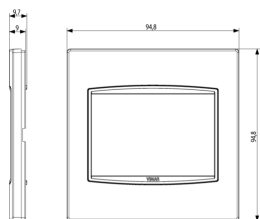

État Produit

2 - Sera éliminé

Q.té minimum commande

1 NR

Ceci pourrait également vous intéresser

20608 - Support 3M BS

Dessins

Dessin dimensions hors-tout

Vue arrière

Dessin 3D

Données techniques

- **Class group:** Appareillage terminal, prises et commandes (résidentiel)
- **Class:** Plaque de finition
- **Nombre d'unités:** 3
- **Sens de montage:** horizontal et vertical
- **Nombre d'unités, horizontales:** 3
- **Nombre d'unités, verticales:** 1
- **Nombre de modules horizontaux (construction modulaire):** 3
- **Nombre de modules verticaux (construction modulaire):** 1
- **Avec grille de montage:** Oui
- **Adapté à une boîte de sol:** Oui
- **Adapté à un canal d'allège:** Oui
- **Adapté à une installation intégrée:** Oui
- **Zone de texte/surface d'inscription:** Oui
- **Matériau:** métal
- **Qualité du matériau:** autre
- **Sans halogène:** Oui
- **Traitement de la surface:** métallique
- **Finition de la surface:** mat
- **Couleur:** titane
- **Numéro RAL (équivalent):** 7048
- **Transparent:** No
- **Avec volet de protection:** No
- **Indice de protection (IP):** IP00
- **Type de fixation:** fixation à borne
- **Largeur:** 94,80 mm
- **Hauteur:** 94,80 mm
- **Profondeur:** 9,70 mm
- **Largeur d'encastrement:** 94,80 mm
- **Hauteur d'encastrement:** 94,80 mm
- **Diamètre de l'alésage (ouverture):** 0 mm

Marques

- 01. IMQ - Italie ([download](#))
- 08. ASTA - Royaume-Uni
- 29. QCERT - Colombie

Emballages

Code 8007352478206
Qté 1 NR
Dim. 9,65x9,7x1,7 [cm]
Poids 96,8 [g]

Code 8007352478213
Qté 5 NR
Dim. 10,3x9,4x10,5 [cm]
Poids 530,6 [g]