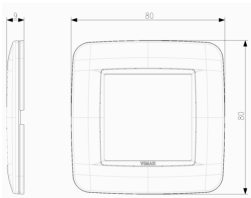

## Dessins

Dessin dimensions hors-tout

Vue arrière

Dessin 3D

## Emballages

**Code** 8007352480360  
**Qté** 1 NR  
**Dim.** 9,6x9,6x1,7 [cm]  
**Poids** 59 [g]

**Code** 8007352480377  
**Qté** 5 NR  
**Dim.** 10,2x10x10,4 [cm]  
**Poids** 337,4 [g]