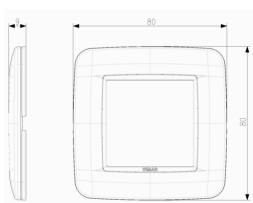

### Dessins

Dessin dimensions hors-tout

Vue arrière

Dessin 3D

## Emballages

**Code** 8007352480520  
**Qté** 1 NR  
**Dim.** 9,6x9,6x1,7 [cm]  
**Poids** 58,5 [g]

**Code** 8007352480537  
**Qté** 5 NR  
**Dim.** 10,2x10x10,4 [cm]  
**Poids** 336,2 [g]