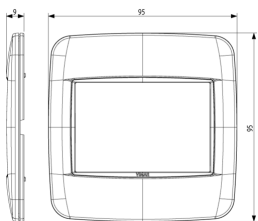

État Produit

2 - Sera éliminé

Q.té minimum commande

1 NR

Ceci pourrait également vous intéresser

20608 - Support 3M BS

Dessins

Dessin dimensions hors-tout

Vue arrière

Dessin 3D

Données techniques

- **Class group:** Appareillage terminal, prises et commandes (résidentiel)
- **Class:** Plaque de finition
- **Nombre d'unités:** 3
- **Sens de montage:** horizontal et vertical
- **Nombre d'unités, horizontales:** 3
- **Nombre d'unités, verticales:** 1
- **Nombre de modules horizontaux (construction modulaire):** 3
- **Nombre de modules verticaux (construction modulaire):** 1
- **Avec grille de montage:** Oui
- **Adapté à une boîte de sol:** Oui
- **Adapté à un canal d'allège:** Oui
- **Adapté à une installation intégrée:** Oui
- **Zone de texte/surface d'inscription:** Oui
- **Matériau:** métal
- **Qualité du matériau:** autre
- **Sans halogène:** Oui
- **Traitement de la surface:** laqué / peint
- **Finition de la surface:** brillant
- **Couleur:** blanc
- **Numéro RAL (équivalent):** 9016
- **Transparent:** No
- **Avec volet de protection:** No
- **Indice de protection (IP):** IP00
- **Type de fixation:** fixation à borne
- **Largeur:** 95,00 mm
- **Hauteur:** 95,00 mm
- **Profondeur:** 9,00 mm
- **Largeur d'encastrement:** 95,00 mm
- **Hauteur d'encastrement:** 95,00 mm
- **Diamètre de l'alésage (ouverture):** 0 mm

Marques

- 01. IMQ - Italie ([download](#))
- 08. ASTA - Royaume-Uni
- 29. QCERT - Colombie

Emballages

Code 8007352481015
Qté 1 NR
Dim. 9,65x9,7x1,7 [cm]
Poids 87,8 [g]

Code 8007352481022
Qté 5 NR
Dim. 10,3x9,4x10,5 [cm]
Poids 482,4 [g]