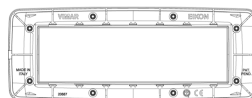

## Dessins

[Dessin dimensions hors-tout](#)

[Vue arrière](#)

[Dessin 3D](#)

## Données techniques

- **Class group:** Appareillage terminal, prises et commandes (résidentiel)
- **Class:** Plaque de finition
- **Nombre d'unités:** 7
- **Sens de montage:** horizontal et vertical
- **Nombre d'unités, horizontales:** 7
- **Nombre d'unités, verticales:** 1
- **Nombre de modules horizontaux (construction modulaire):** 7
- **Nombre de modules verticaux (construction modulaire):** 1
- **Avec grille de montage:** Oui
- **Adapté à une boîte de sol:** Oui
- **Adapté à un canal d'allège:** Oui
- **Adapté à une installation intégrée:** Oui
- **Zone de texte/surface d'inscription:** Oui
- **Matériau:** métal
- **Qualité du matériau:** autre
- **Sans halogène:** Oui
- **Traitement de la surface:** métallique
- **Finition de la surface:** mat
- **Couleur:** chrome
- **Numéro RAL (équivalent):** 9007
- **Transparent:** No
- **Avec volet de protection:** No
- **Indice de protection (IP):** IP00
- **Type de fixation:** fixation à borne
- **Largeur:** 210,00 mm
- **Hauteur:** 80,00 mm
- **Profondeur:** 9,00 mm
- **Largeur d'encastrement:** 210,00 mm
- **Hauteur d'encastrement:** 80,00 mm
- **Diamètre de l'alésage (ouverture):** 0 mm