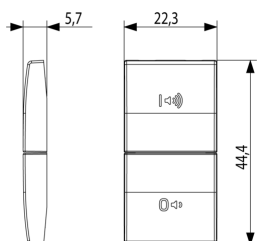

État Produit

3 - Actif

Q.té minimum commande

1 NR

Dessins

Dessin dimensions hors-tout

Vue arrière

Dessin 3D

Emballages

Code 8007352592087
Qté 1 NR
Dim. 6,5x4x1 [cm]
Poids 3,3 [g]

Code 8007352592094
Qté 20 NR
Dim. 12,3x9,6x5,1 [cm]
Poids 98,6 [g]

Legal

Vimar se réserve le droit de modifier les caractéristiques des produits à tout moment et sans préavis. L'installation doit être confiée à des techniciens qualifiés et exécutée conformément aux dispositions qui régissent l'installation du matériel électrique en vigueur dans le pays concerné. Pour les conditions d'utilisation des informations données sur la fiche produit, consulter [Conditions d'utilisation](#).