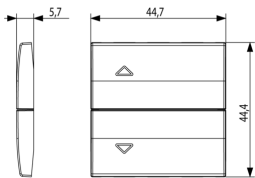

État Produit

3 - Actif

Q.té minimum commande

1 NR

Dessins

Dessin dimensions hors-tout

Vue arrière

Dessin 3D

Emballages

Code 8007352592162
Qté 1 NR
Dim. 6,5x6x1 [cm]
Poids 5,3 [g]

Code 8007352592179
Qté 10 NR
Dim. 12,3x9,6x5,1 [cm]
Poids 86,1 [g]

Legal

Vimar se réserve le droit de modifier les caractéristiques des produits à tout moment et sans préavis. L'installation doit être confiée à des techniciens qualifiés et exécutée conformément aux dispositions qui régissent l'installation du matériel électrique en vigueur dans le pays concerné. Pour les conditions d'utilisation des informations données sur la fiche produit, consulter [Conditions d'utilisation](#).