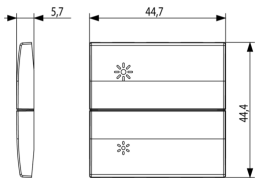

### Dessins

Dessin dimensions hors-tout

Vue arrière

Dessin 3D

## Emballages

**Code** 8007352592407  
**Qté** 1 NR  
**Dim.** 6,5x6x1 [cm]  
**Poids** 5,7 [g]

**Code** 8007352592414  
**Qté** 10 NR  
**Dim.** 12,3x9,6x5,1 [cm]  
**Poids** 89,8 [g]